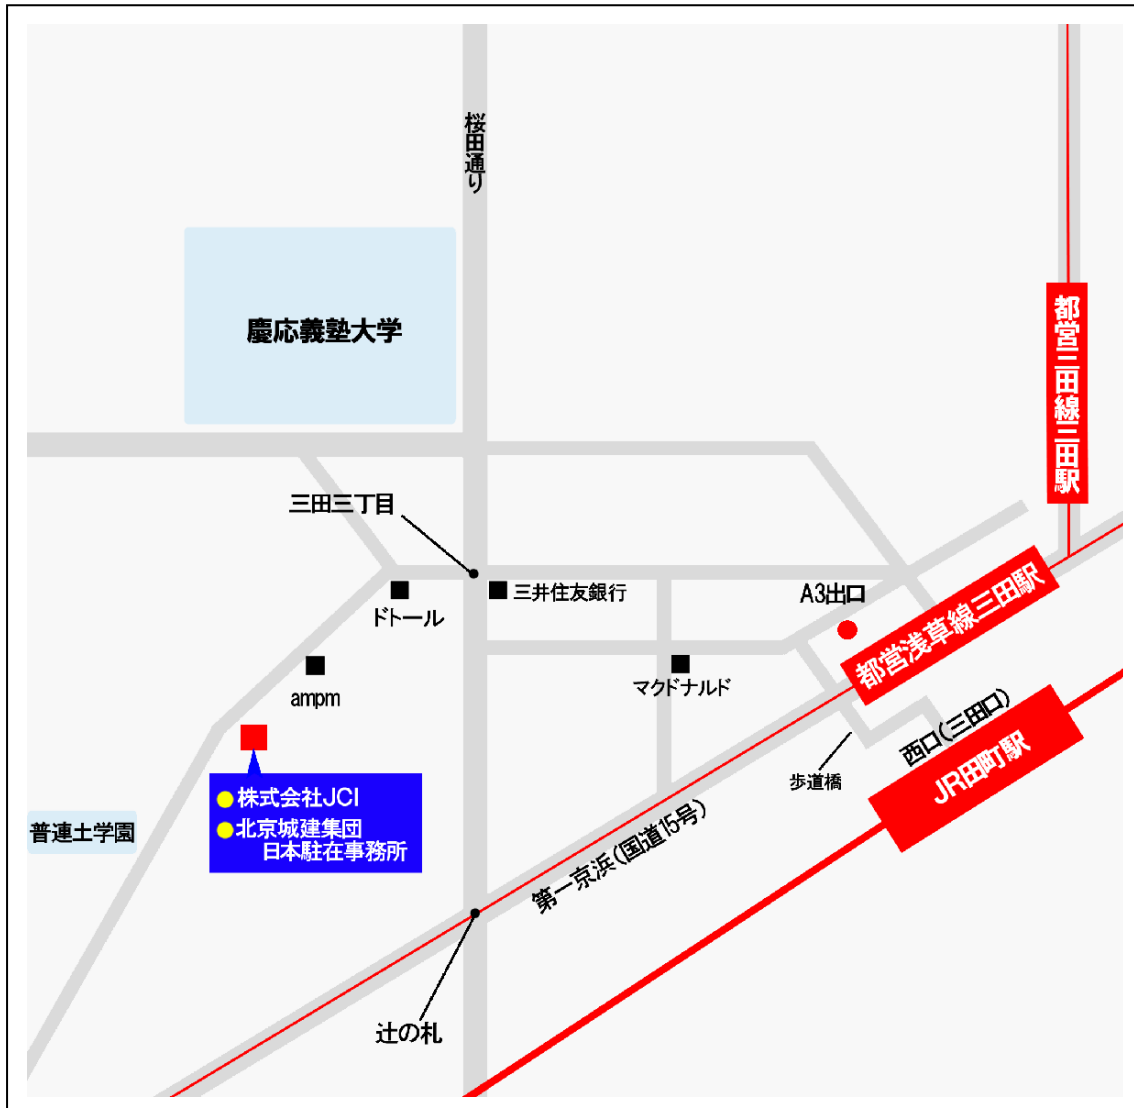

北京城建集団日本駐在事務所アクセスマップ

【最寄交通機関】

JR「田町」駅西口（三田口）より徒歩6分（約400m）

都営地下鉄三田線「三田」駅A3出口より徒歩5分（約350m）

都営地下鉄浅草線「三田」駅A3出口より徒歩5分（約350m）

【住所】

〒108-0073 東京都港区三田3丁目4番3号 三田第一長岡ビル6階

電話：03-6436-3958