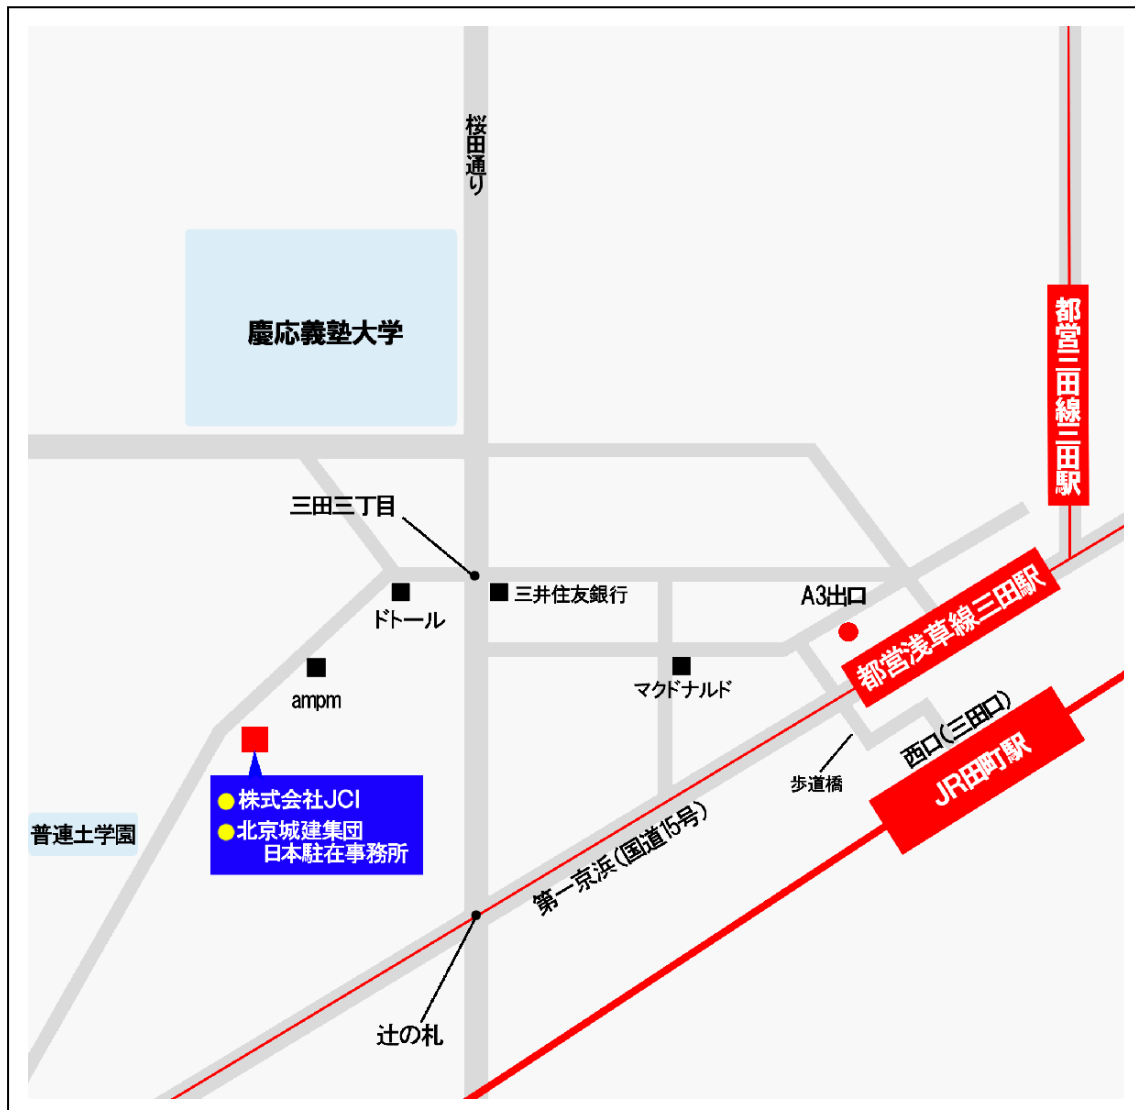

株式会社ジェイ・シー・アイ アクセスマップ

【最寄交通機関】

JR「田町」駅西口（三田口） より徒歩 6 分（約 400m）

都営地下鉄三田線「三田」駅 A3 出口より徒歩 5 分（約 350m）

都営地下鉄浅草線「三田」駅 A3 出口より徒歩 5 分（約 350m）

【住所】

〒108-0073 東京都港区三田 3 丁目 4 番 3 号 三田第一長岡ビル 6 階

電話：03-6436-3958